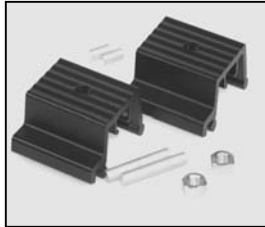

L4.79248.E
Focusspindle
Fokusspindel

L4.79214.E
Focus support rods
Gleitstange

L4.79036.E
Focus knob
Fokusknopf

L4.79110.E
Stirrups complete
Haltebügel komplett

L4.77145.E
16 mm stirrup socket
Hülse für Bügel

L4.79420.E
Stirrup bracket set silver
Bügelhalter Set silber

L4.79420XE
Stirrup bracket set black
Bügelhalter Set schwarz

L4.79435.E
Mounting set for stirrup
Bügelbefestigungssatz

L4.79242.E
Cable tie set
Halteleine Set