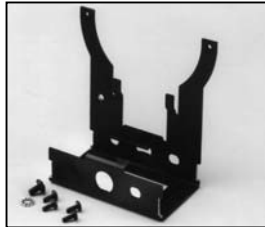

L4.79325.E
Lamp carriage
Fassungsträger