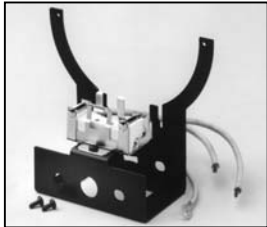

L4.79247NE
Set of side panels (USA) NRTL
(from ser.no.6331) black
Set Seitenbleche (USA) NRTL
(ab Ser.Nr.6331) schwarz

L4.79212.E
Bottom plate silver
Bodenblech silber

L4.79213.E
Bottom plate black
Bodenblech schwarz

L4.79212UE
Bottom plate (USA) silver
Bodenblech (USA) silber

L4.79213UE
Bottom plate (USA) black
Bodenblech (USA) schwarz

L4.79253.E
Lamp holder + lamp carriage compl.
Lampenfassung + Fassungsträger kpl.