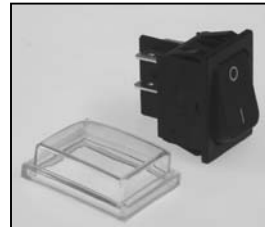

L4.87631.E
On / Off Switch
(NEW - with protection cover)
Ein / Aus Schalter
(NEU - mit Schutzkappe)