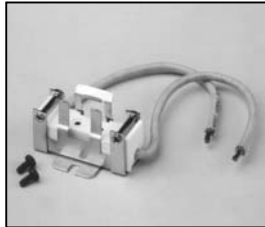

L4.79247NE
Set of side panels (USA) NRTL
(from ser.no.6331) black
Set Seitenbleche (USA) NRTL
(ab Ser.Nr.6331) schwarz

L4.79212.E
Bottom plate silver
Bodenblech silber

L4.79213.E
Bottom plate black
Bodenblech schwarz

L4.79212UE
Bottom plate (USA) silver
Bodenblech (USA) silber

L4.79213UE
Bottom plate (USA) black
Bodenblech (USA) schwarz

L4.79253.E
Lamp holder + lamp carriage compl.
Lampenfassung + Fassungsträger kpl.